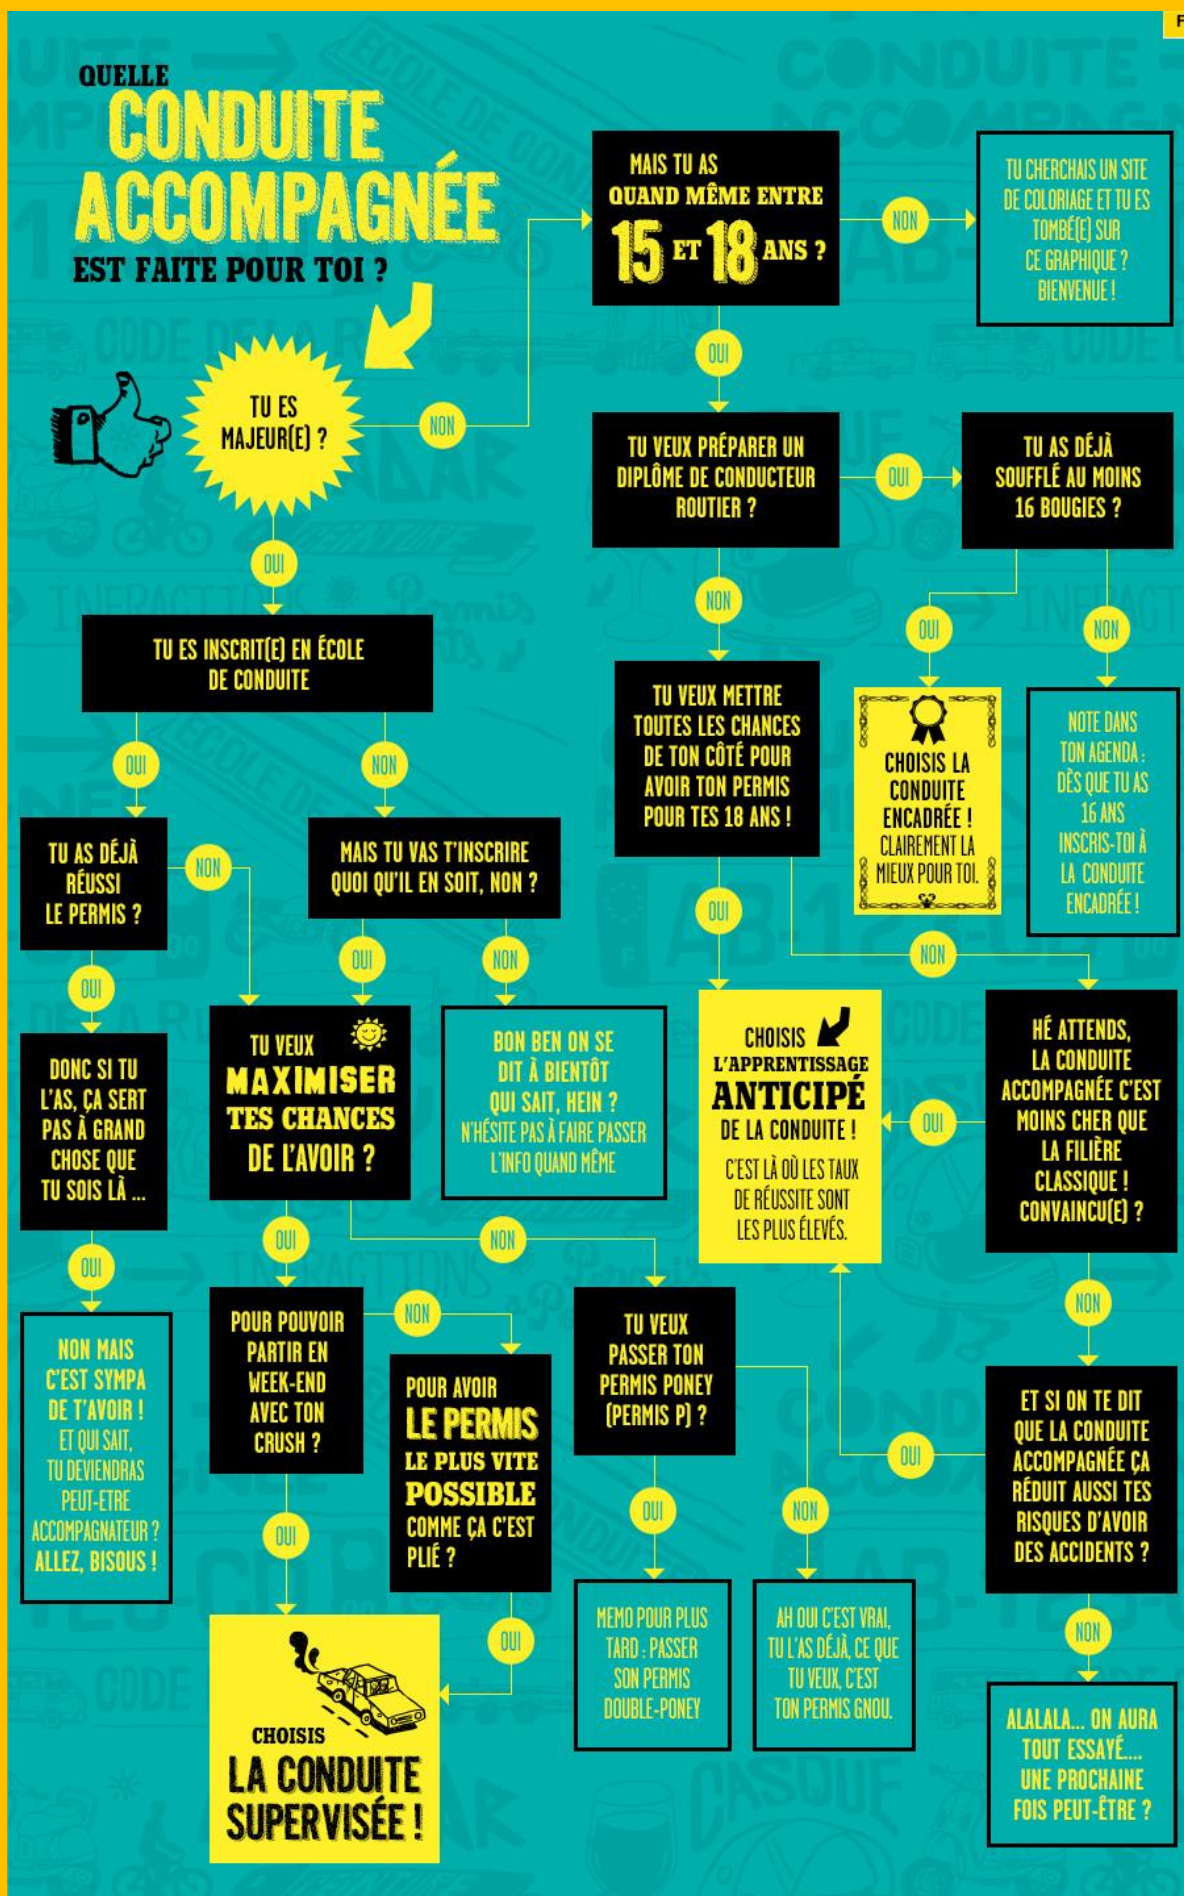

La conduite accompagnée

La conduite accompagnée permet aux jeunes d'acquérir davantage d'expérience avant l'examen du permis de conduire ou entre deux présentations à l'examen. C'est son principal avantage, mais pas le seul.

Quelle conduite accompagnée est faite pour toi ?

Les trois types de conduite accompagnée

**VOUS AVEZ
15 ANS ET PLUS**

**VOUS CHOISISSEZ
L'APPRENTISSAGE
ANTICIPÉ DE LA
CONDUITE**

**VOUS AVEZ
18 ANS ET PLUS**